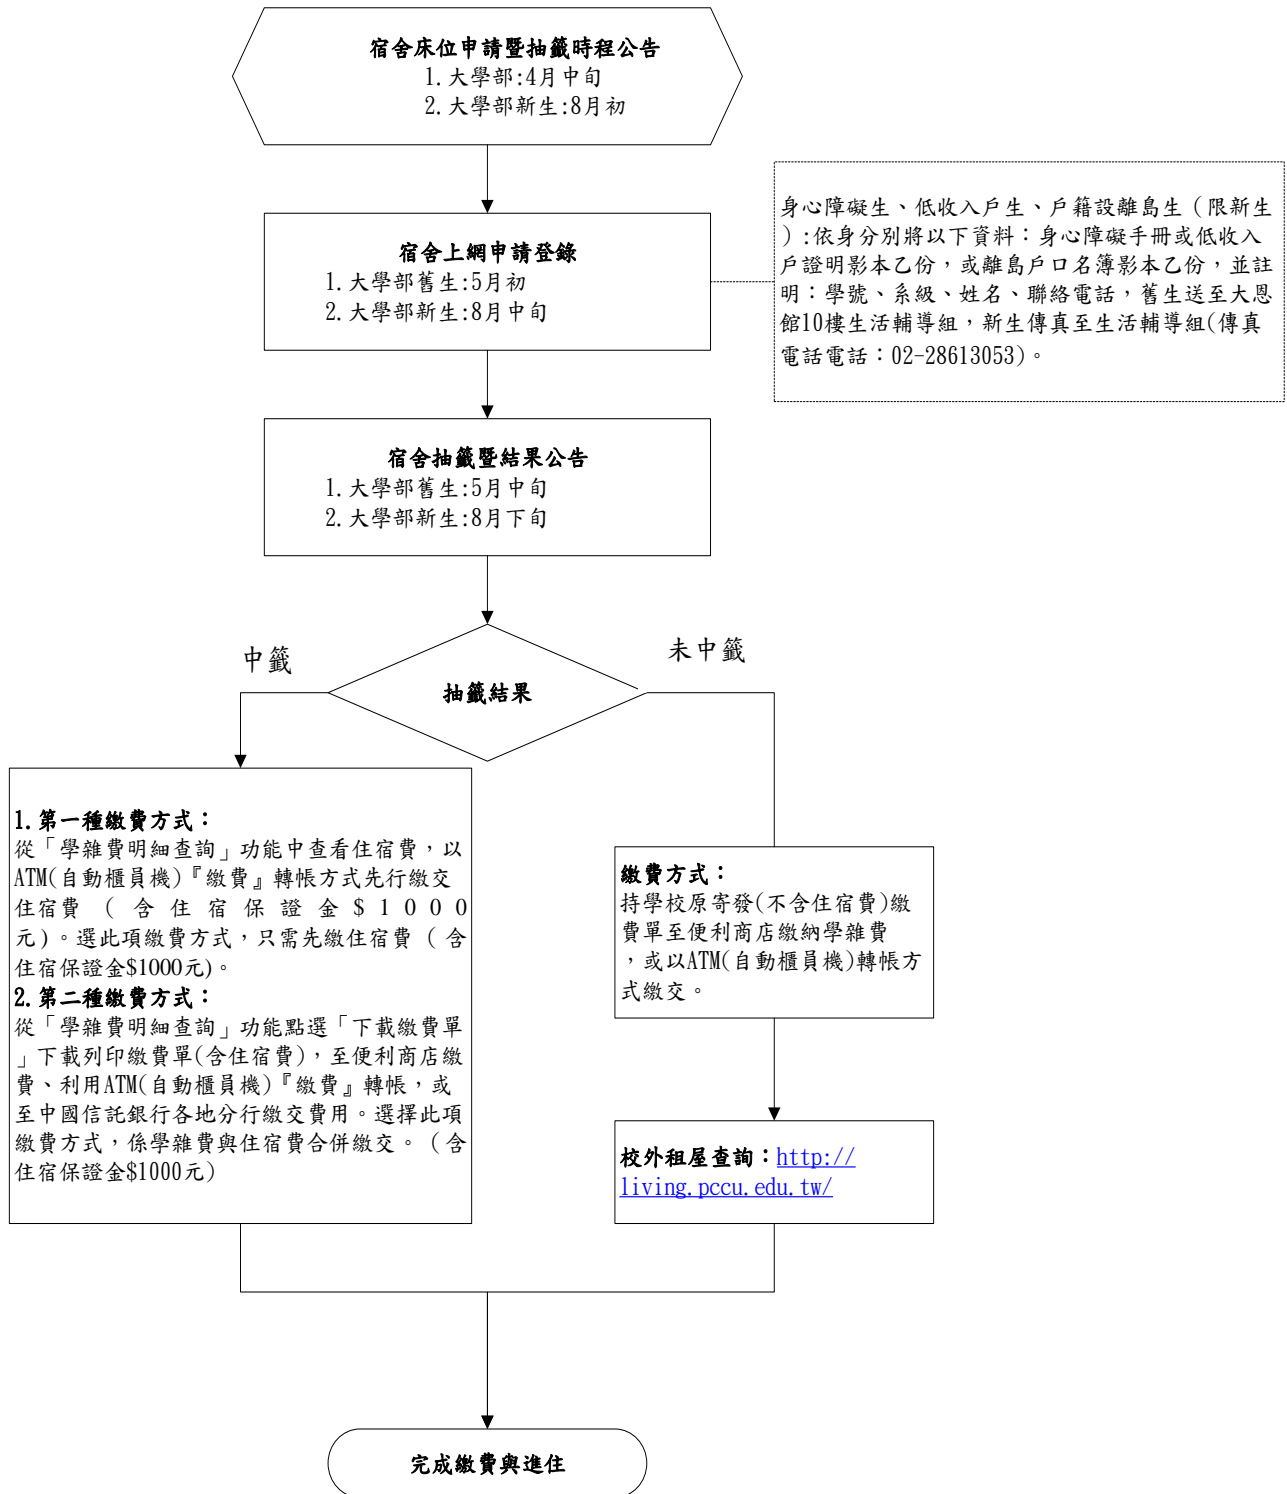

學生宿舍管理作業流程

學生住宿保證金退費作業流程